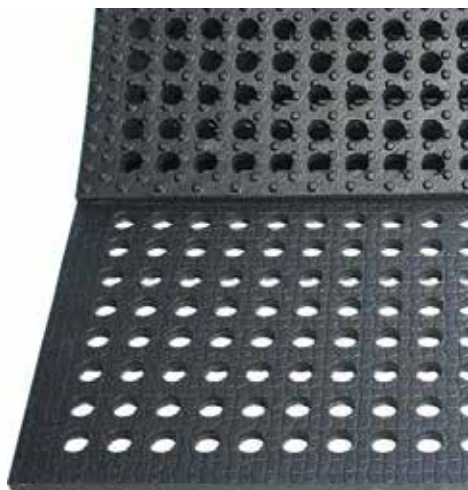

# Revêtements Caoutchouc

Equin

### Tapis pour la stabilisation des sols boueux

**Tapis en caoutchouc perforé pour la stabilisation des sols naturels sans danger pour les animaux**

- *Spécialement développé pour les sols boueux, s'adapte à la surface.*
- *Installation simple sans fondation, les tapis peuvent facilement être enlevés et disposés de nouveau.*
- *Résistant aux intempéries et aux UV.*
- *Dimensions :*

Perforations :  $\varnothing 30$  mm  
Epaisseur : 24 mm  
Largeur : 110 cm  
Longueur : 175 cm