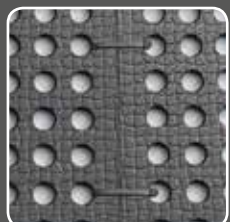

Tapis fixés entre eux à l'aide de serre-flex non fournis